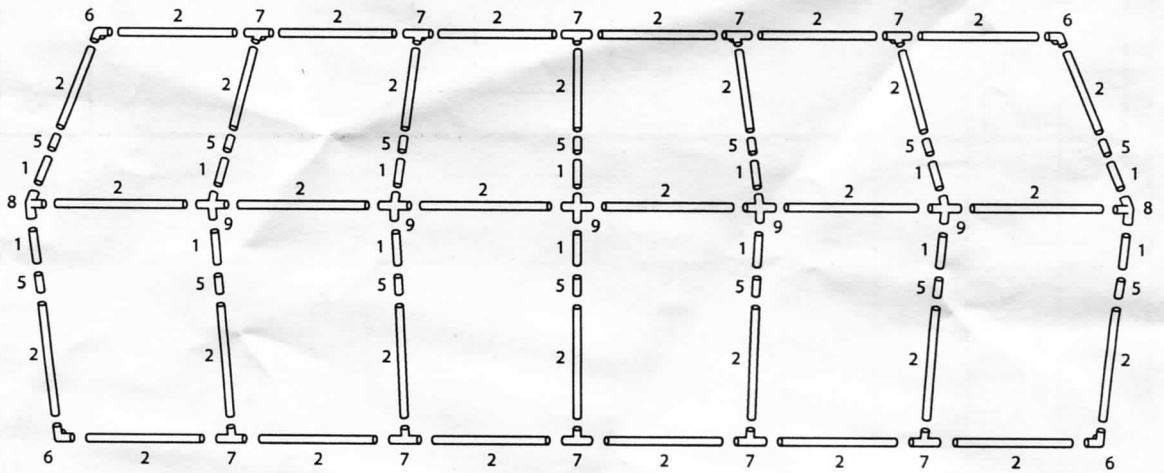

# Part list for 5m PE Party Tent

Part No.		6m	8m	10m	12m
1	 510mm	8	10	12	14
2	 1940mm	17	22	27	32
4	 1880mm	8	10	12	14
5		8	10	12	14
6	 110°	4	4	4	4
7	 110°	4	6	8	10
8	 140°	2	2	2	2
9	 140°	2	3	4	5
10		4	4	4	4
12		8	10	12	14
13		8	10	12	14
14		32	36	40	44
15		66	84	102	120
16		68	76	84	92

# Part list for 5m PE Party Tent

Part No.		6m	8m	10m	12m
17		4	4	4	4
18		1	1	1	1
19		2	2	2	2
20		1	1	1	1
21		1	1	1	1

**A**